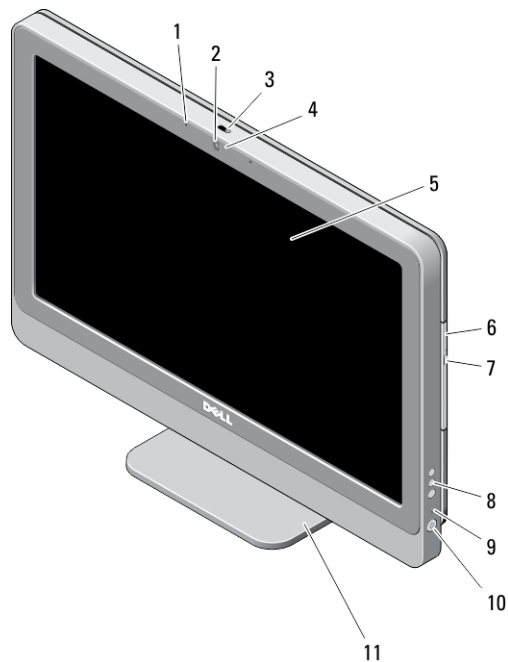

Dell Optiplex 9010

Informacije o podešavanju i karakteristikama

O upozorenjima

 **UPOZORENJE: UPOZORENJE** ukazuje na moguću opasnost od oštećenja imovine, zadobijanja telesnih povreda ili smrti.

Prikaz sa prednje strane

Slika 1. Prikaz sa prednje strane

- | | |
|--|--|
| 1. mikrofoni (2) | 7. taster za izbacivanje optičke disk jedinice |
| 2. kamera (opcionalno) | 8. tasteri na ekranu |
| 3. klizač zatvarača za privatnost kamere | 9. svetlo aktivnosti jedinice čvrstog diska |
| 4. LED kamere | 10. taster za uključivanje/isključivanje |
| 5. ekran | 11. postolje |
| 6. optički disk (opcionalno) | |

Fizičke karakteristike

Širina	574,00 mm (22,60 inča)
Visina	440,40 mm (17,34 inča)
Dubina:	
Bez postolja	68,00 mm (2,68 inča)
Sa postoljem	220,00 mm (8,66 inča)
Težina:	
Bez postolja	7,34 kg – 9,00 kg (16,18 lb – 19,84 lb)
Sa postoljem	9,34 kg – 11,20 kg (20,59 lb – 24,69 lb)