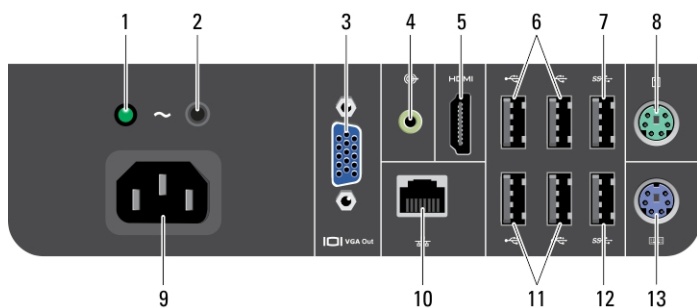

Slika 1. Prikaz sa prednje strane

- | | |
|--|--|
| 1. mikrofoni (2) | 7. taster za izbacivanje optičke disk jedinice |
| 2. kamera (opcionalno) | 8. tasteri na ekranu |
| 3. klizač zatvarača za privatnost kamere | 9. svetlo aktivnosti jedinice čvrstog diska |
| 4. LED kamere | 10. taster za uključivanje/isključivanje |
| 5. ekran | 11. postolje |
| 6. optički disk (opcionalno) | |

02MNK2A00

Model sa regulacijom: W04C
Tip sa regulacijom: W04C001
2012-03

Prikaz sa zadnje strane

Slika 2. Prikaz sa zadnje strane

1. konektori na zadnjoj ploči
2. slot za zaštitni kabl
3. VESA zaštita
4. čitač memorijske kartice
5. USB 3.0 konektori (2)
6. konektor za mikrofonski
7. konektor za slušalice

Prikaz zadnje ploče

Slika 3. Prikaz zadnje ploče

1. dijagnostičko svetlo za napajanje
2. dijagnostički taster za napajanje
3. konektor za VGA izlaz
4. konektor za linijski izlaz

5. HDMI konektor
6. USB 2.0 konektori (2)
7. USB 3.0 konektor
8. konektor za miša
9. konektor za napajanje
10. mrežni konektor
11. USB 2.0 konektori (2)
12. USB 3.0 konektor
13. konektor za tastaturu

Fizičke karakteristike

Širina	574,00 mm (22,60 inča)
Visina	440,40 mm (17,34 inča)
Dubina:	
Bez postolja	68,00 mm (2,68 inča)
Sa postoljem	220,00 mm (8,66 inča)
Težina:	
Bez postolja	7,34 kg – 9,00 kg (16,18 lb – 19,84 lb)
Sa postoljem	9,34 kg – 11,20 kg (20,59 lb – 24,69 lb)