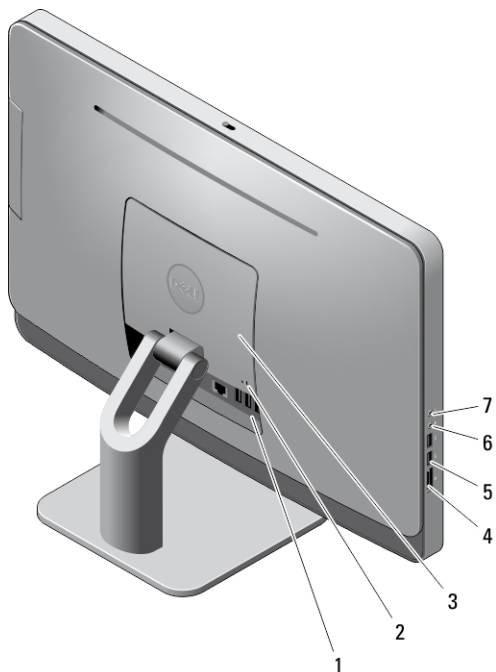

Slika 1. Prikaz sa prednje strane

- | | |
|--|--|
| 1. mikrofoni (2) | 7. taster za izbacivanje optičke disk jedinice |
| 2. kamera (opcionalno) | 8. tasteri na ekranu |
| 3. klizač zatvarača za privatnost kamere | 9. svetlo aktivnosti jedinice čvrstog diska |
| 4. LED kamere | 10. taster za uključivanje/isključivanje |
| 5. ekran | 11. postolje |
| 6. optički disk (opcionalno) | |

02MNK2A00

Model sa regulacijom: W04C
Tip sa regulacijom: W04C001
2012-03

Prikaz sa zadnje strane

Slika 2. Prikaz sa zadnje strane

1. konektori na zadnjoj ploči
2. slot za zaštitni kabl
3. VESA zaštita
4. čitač memorijske kartice
5. USB 3.0 konektori (2)
6. konektor za mikrofonski
7. konektor za slušalice

Prikaz zadnje ploče

Slika 3. Prikaz zadnje ploče

1. dijagnostičko svetlo za napajanje
2. dijagnostički taster za napajanje
3. konektor za VGA izlaz
4. konektor za linijski izlaz

5. HDMI konektor
6. USB 2.0 konektori (2)
7. USB 3.0 konektor
8. konektor za miša
9. konektor za napajanje
10. mrežni konektor
11. USB 2.0 konektori (2)
12. USB 3.0 konektor
13. konektor za tastaturu

Fizičke karakteristike

Širina	574,00 mm (22,60 inča)
Visina	440,40 mm (17,34 inča)
Dubina:	
Bez postolja	68,00 mm (2,68 inča)
Sa postoljem	220,00 mm (8,66 inča)
Težina:	
Bez postolja	7,34 kg – 9,00 kg (16,18 lb – 19,84 lb)
Sa postoljem	9,34 kg – 11,20 kg (20,59 lb – 24,69 lb)